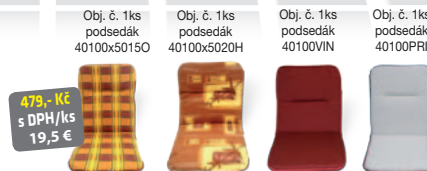

Podsedák tl. 60mm

Původní cena 26.790,- Kč
Aktuální cena 21.430,- Kč s DPH 874 €

2.490,- Kč s DPH/ks 101 €
Cena za křeslo ISTANBUL

Podsedák tl. 60mm

6.490,- Kč s DPH/ks 264 €
Cena za stůl ISTANBUL

Stolová sestava MERANTI VICTORIA SET 6