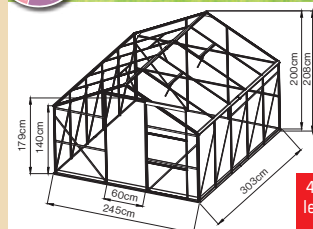

Původní cena 19.390,- Kč
Akční cena **15.490,- Kč s DPH**
632 €

4x střešní okno pro lepší odvětrání, širší skleníku 245 cm

VeGA 9500 STRONG-22

Zesílená hliníková konstrukce
4x střešní okna, 1x posuvné dveře
Dvoustěnný komůrkový polykarbonát 4mm s UV filtrem
Hlubší drážka pro zasunutí PKD 10 mm
Plocha 8,9 m²