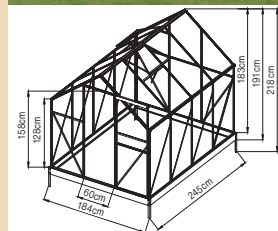

Skleníky **VeGA**

Vyhodnoceno uživateli jako nejlepší konstrukce - drážkové uchycení polykarbonátu

NEJLEPŠÍ CENA + NEJVYŠŠÍ KVALITA
Nejprodávanejší skleníky na českém trhu

Speciální drážková konstrukce skleníků VeGA STRONG je vyrobena ze zesílených eloxovaných hliníkových profilů. Jedná se o moderní dokonalé řešení, které zásadně zvýšilo celkovou pevnost a stabilitu celého skleníku. Oproti zastaralému drátkovému systému, který se už téměř nepoužívá. Díky hlubší drážce 10mm pro zasunutí PDK se zároveň výrazně zvýšila odolnost skleníku vůči nárazům větru a sněhové zátěži. Na prosklení je použito velice kvalitních tepelně-izolačních dvoustěnných komůrkových polykarbonátových desek o síle 4mm a s UV slunečním filtrem. Tento polykarbonát prošel německou certifikovanou zkušebnou TÜV Rheinland. Skleníkům této celé modelové řady VeGA STRONG je zdarma dodávána masivní pozinkovaná základna, sloužící pro bezproblémové používání i bez pevného základu.

VeGA 5000 STRONG-22

Zesílená hliníková konstrukce
2x střešní okna, 1x posuvné dveře
Dvoustěnný komůrkový polykarbonát 4mm s UV filtrem
Hlubší drážka pro zasunutí PKD 10 mm
Plocha 4,5 m²

Původní cena 14.290,- Kč
Akční cena **11.390,- Kč s DPH**
465 €

2x střešní okna pro lepší odvětrání

VeGA 6000 STRONG-22

Zesílená hliníková konstrukce
2x střešní okna, 1x posuvné dveře
Dvoustěnný komůrkový polykarbonát 4mm s UV filtrem
Hlubší drážka pro zasunutí PKD 10 mm
Plocha 5,6 m²