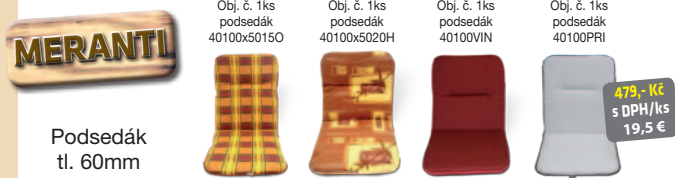

Stolová sestava RODOS set 8

- Luxusní masivní stolová sestava 2 křesel, 2 lavic a masivního stolu z exotického, velice trvanlivého a tvrdého dřeva meranti
- Určeno do exteriérů, interiérů a pergolových prostor
- Není vhodné pro používání ve vlhkém prostředí bez vhodné impregnace
- Možno objednat masivní podsedáky viz ilustrativní obrázky
- Rozměr stolu 180x90x74 cm
- Rozměr křesla 61x60x95 cm
- Rozměr lavice 160x60x95 cm