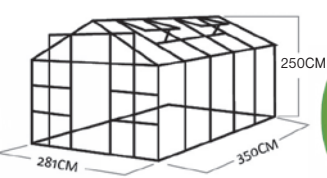

Původní cena 37.990,- Kč
Akční cena 29.990,- Kč s DPH 1.224 €

4x střešní okno pro lepší odvětrání, šíře skleníku 281cm, pohodlné dvoukřídlé dveře, 6mm polykarbonát s UV filtrem