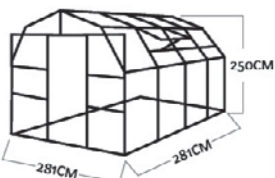

Původní cena 31.990,- Kč
Akční cena 25.490,- Kč s DPH 1.040 €

2x střešní okno pro lepší odvětrání, šíře skleníku 281cm, pohodlné dvoukřídlé dveře, 6mm polykarbonát s UV filtrem

KOMFORT TITAN 9900 STRONG

hliníkový skleník
4x střešní okno, dvojitě posuvné dveře
komůrkový polykarbonát 6mm s UV filtrem
plocha 9,8 m²