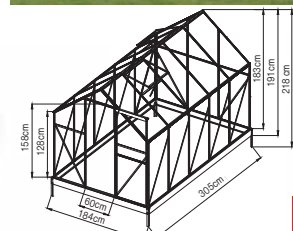

2x střešní okna pro lepší odvětrání

VeGA 6000 STRONG-22

Zesílená hliníková konstrukce
2x střešní okna, 1x posuvné dveře
Dvoustěnný komůrkový polykarbonát 4mm s UV filtrem
Hlubší drážka pro zasunutí PKD 10 mm
Plocha 5,6 m²