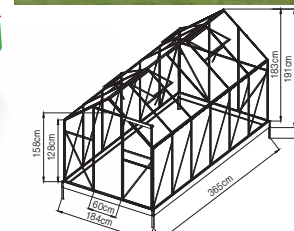

Původní cena 18.790,- Kč
Akční cena **14.990,- Kč s DPH**
612 €

4x střešní okna pro lepší odvětrání

VeGA 8000 STRONG-22

Zesílená hliníková konstrukce
4x střešní okna, 1x posuvné dveře
Dvoustěnný komůrkový polykarbonát 4mm s UV filtrem
Hlubší drážka pro zasunutí PKD 10 mm
Plocha 7,4 m²