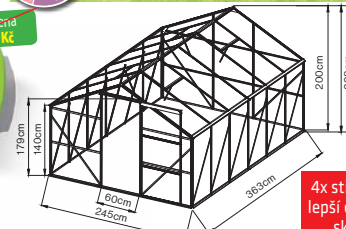

Původní cena 20.990,- Kč
Akční cena **16.790,- Kč s DPH**
685 €

4x střešní okno pro lepší odvětrání, širší skleníku 245 cm

VeGA Komfort 180 DG - regál na dřevo

Rozměry: 1800x440x1050 mm; Materiál: galvanická ocel; Povrchová úprava: komaxit v barvě tmavě šedá