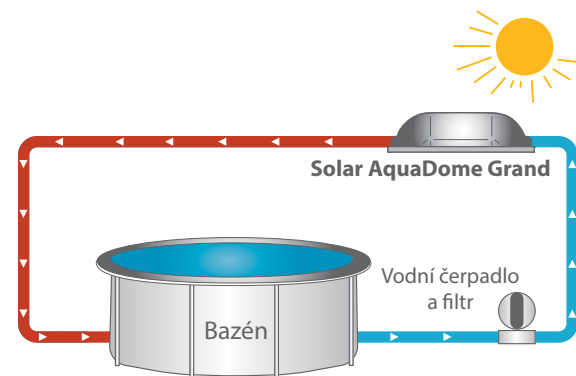

Dlouhá životnost

- Kopule je vyrobena ze špičkového polykarbonátu Palram, který nezežloutne ani nezkréhne po mnoho let na přímém slunci, takže účinnost zůstává stále stejná. (To je velká bolest mnoha výrobků vyrobeného z levnějšího PE nebo nekvalitního polykarbonátu)
- Polykarbonátový kryt je prakticky nerozbitný, základna je usazena v hliníkovém rámu
- Polykarbonátový kryt má 100% UV ochranu, takže chrání před degradací i systém hadic uvnitř
- Celá jednotka je odolná vůči působení chlóru a solí, které jsou obsaženy v bazénové chemii

The Solar AquaDome Grand je napojen bazén, vodní čerpadlo a filtrační systém.