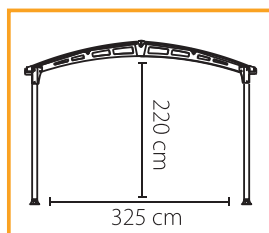

Široký a vysoký vstup pro bezpečný a snadný průchod

Pevná a odolná konstrukce

- 100% UV ochrana - proti žloutnutí a křehnutí střešních panelů
- Přístřešek nevyžaduje další údržbu
- Snadné čištění myčkou nebo jen deštěm

Skvělý přístřešek nejen pro parkování, ale i pro hřiště, odpočinkové posezení apod:

- Chrání automobil před deštěm, sněhem, UV zářením, kroupami či padajícím listím
- Integrované okapy dovolí bezpečně zachytávat a odvádět vodu