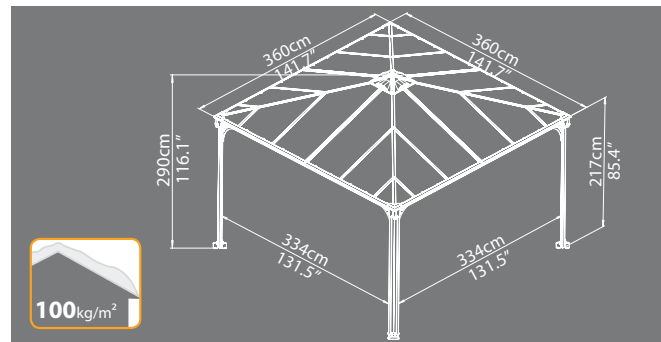

Palermo 3600 - Zahradní altán

Model	Barva	Čárový kód
702780	Lak: Bronzová	EAN-13 7290103123604
	Rám: Grey RAL 7012	
Balení	Váha balení	Rozměry balení
1 karton	82 kg	250.5x72x27cm
Cena vč. DPH		Vnitřní kapacita
30 999,- Kč / 1 149 €		13m²