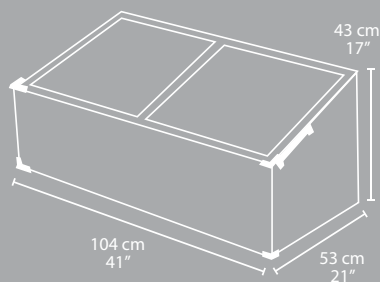

Maximální bezpečnost

- Lehké, nerozbitné polykarbonátové panely
- Žádné sklo, které se může roztříštit nebo prasknout

Cold Frame Single technické parametry

Model

701148

Čárový kód

EAN-13 - 7290010027774

Rozměr balení