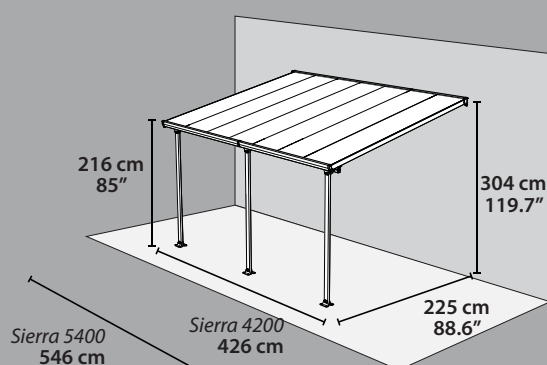

Sierra™ 4200 technické parametry

Sierra 4200

Barva	Šedá RAL 7012	Bílá RAL 9016
Model	702639	702640
Rozměry	(d/š/v): 425/226-286/285-305	
Cena vč. DPH	23 999,- Kč / 889 €	23 999,- Kč / 889 €

Sierra 5400

Barva	Šedá RAL 7012	Bílá RAL 9016
Model	703122	703123
Rozměry	(d/š/v): 546/226-286/285-305	
Cena vč. DPH	29 999,- Kč / 1 109 €	29 999,- Kč / 1 109 €