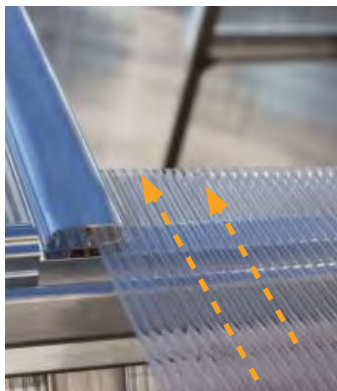

Skleníky řady BALANCE™

Rozměry a cena

Snadný systém nasunutí desek do obvodových profilů