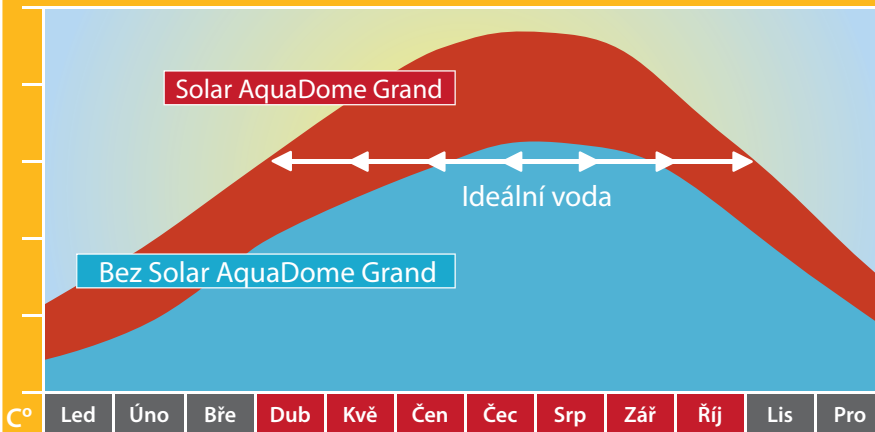

Vyhřeje váš bazén jen pomocí síly sluneční energie

Průměrná teplota vody bazénu