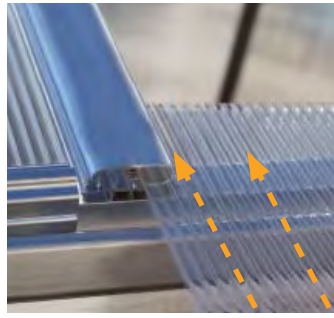

- Prakticky nerozbitné stěny a střecha ze špičkového dvojitého polykarbonátu Palram udržují ve skleníku optimální teplotu a chrání rostliny před přímým slunečním zářením.
- Unikátní systém snadného nasunutí polykarbonátových panelů do hliníkových profilů bez použití přídatných zajišťovacích prvků
- Nerezová konstrukce ze silných hliníkových profilů.
- Propustnost světla přes 70%.
- Pevný transportní obal, přehledný návod k sestavení, veškerý spojovací materiál v balení

Multiline 6'x6'

Multiline 6'x8'

Multiline 6'x8'

Multiline 6'x10'

Multiline 6'x10'

Multiline 6'x12'

Velké dveře na pantech mohou být namontovány z levé i pravé strany

Snadný systém nasunutí desek do obvodových profilů