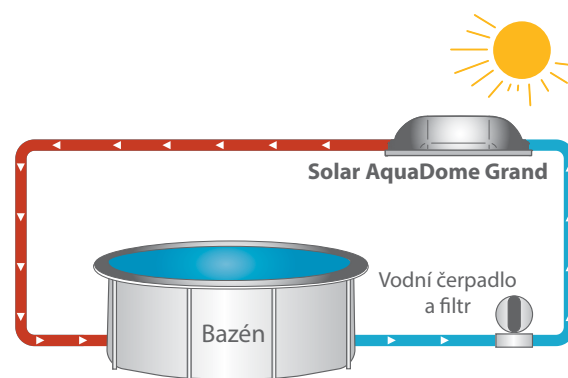

Dlouhá životnost

- Kopule je vyrobena ze špičkového polykarbonátu Palram, který nezežloutne ani nezkrhne po mnoho let na přímém slunci, takže účinnost zůstává stále stejná. (To je velká bolest mnoha výrobků vyrobeného z levnějšího PE nebo nekvalitního polykarbonátu)
- Polykarbonátový kryt je prakticky nerozbitný, základna je usazena v hliníkovém rámu
- Polykarbonátový kryt má 100% UV ochranu, takže chrání před degradací i systém hadic uvnitř
- Celá jednotka je odolná vůči působení chlóru a solí, které jsou obsaženy v bazénové chemii

The Solar AquaDome ZIP je napojen bazén, vodní čerpadlo a filtrační systém.