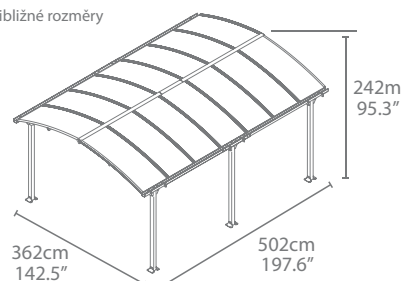

Arcadia 5000 rozměry

Přibližné rozměry

Krycí plocha
18m²

Model	3 balení		
701592			
Cena vč. DPH	24 kg	68 kg	109.5 kg
49999,- Kč / 1853 €	Balení	Váha balení	Rozměry balení
Barva	3 kartony	200 kg (3 kartony)	226 x 96 x 39 cm
Rám - Antracit			
Střeška - Čirý polykarbonát			
Čárový kód			
EAN-13 7290103110673			

PALRAM Applications Ltd

Manufactured and marketed by:
PALRAM Applications Ltd. is a member of PALRAM Ind.

www.garland.cz, www.palramapplications.com