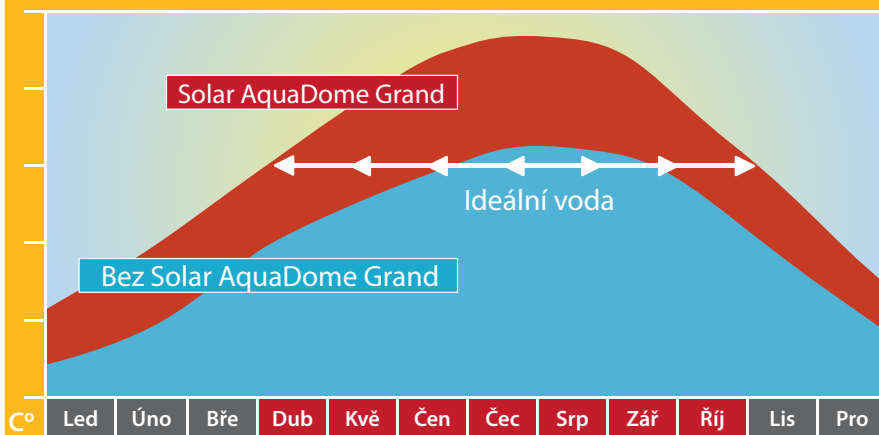

Vyhřeje váš bazén jen pomocí síly sluneční energie

Průměrná teplota vody bazénu