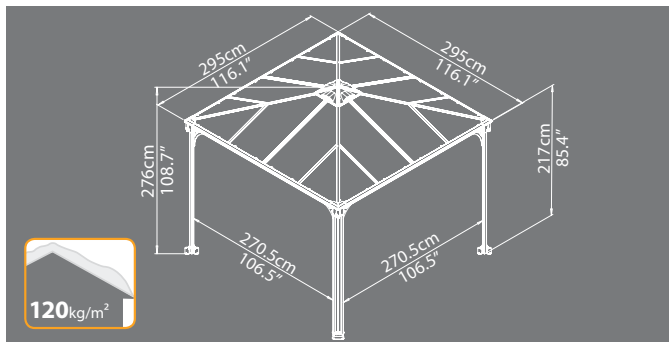

Prakticky
NEROZBITNÝ
POLYKARBONÁT

Kotevní prvky součástí dodávky

Ventilační otvor

Posuvné háčky na zavěšení závěsu

Integrovaný systém pro odvod vody

Pevná bezúdržbová konstrukce

Palermo 3000 - Zahradní altán