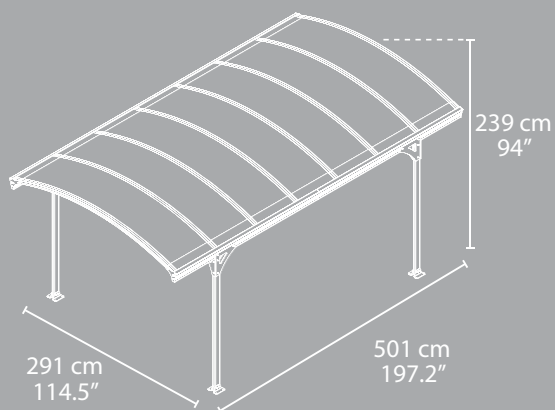

Vitoria 5000 Carport technické parametry

Barva střechy

Bronzová

Cena vč. DPH

39 999,- Kč / 1 483 €

Barva rámu

Antracit

Model 702734

EAN-13 7290103121846

Rozměry balení

295 x 72 x 22cm
116.1" x 28.3" x 8.6"

Váha

109 kg

PALRAM Applications Ltd

Manufactured and marketed by:
PALRAM Applications Ltd. is a member of PALRAM Ind.

www.garland.cz, www.palramapplications.com

GREEN