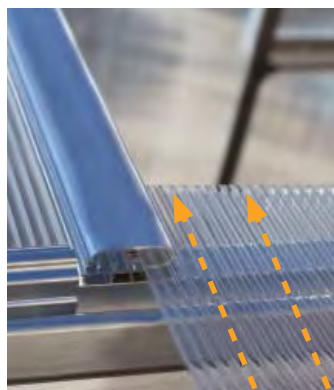

- Prakticky nerozbitné stěny a střecha ze špičkového dvojitého polykarbonátu Palram udržují ve skleníku optimální teplotu a chrání rostliny před přímým slunečním zářením.
- Unikátní systém snadného nasunutí polykarbonátových panelů do hliníkových profilů bez použití přídavných zajišťovacích prvků
- Nerezová konstrukce ze silných hliníkových profilů.
- Pevný transportní obal, přehledný návod k sestavení, veškerý spojovací materiál v balení
- Střešní panely – dvojitý komůrkový polykarbonát chrání před silným poledním slunečním zářením
- Boční panely – krystalicky čistý polykarbonát umožňuje 90% propustnost světla i v horších světelných podmínkách

Skleníky řady HYBRID™

Velké dveře na pantech mohou být namontovány z levé i pravé strany

Snadný systém nasunutí desek do obvodových profilů

Špičková konstrukce i materiály odolné proti větru, sněhu i kroupám