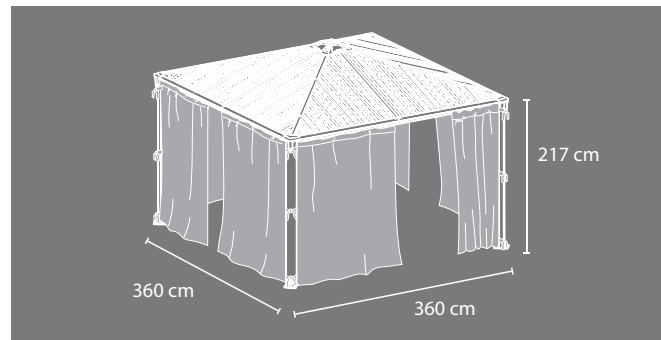

Závěs a síť proti hmyzu

Palermo závěs	Barva	Váha balení
Model: 702780	Barva: Grey	4 kg
Rozměry balení		Cena vč. DPH
80,5 x 40,5 x 6 cm		3 999,- Kč / 149,- €
Palermo síť proti hmyzu	Barva	Váha balení
Model: 703320	Barva: Light Grey	3 kg
Rozměry balení		Cena vč. DPH
80,5 x 40,5 x 6 cm		2 999,- Kč / 111,- €