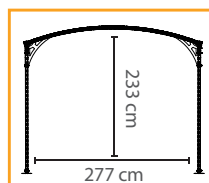

Snadná montáž:

- Montáž zvládnou pohodlně dvě osoby během jednoho dne
- Žádné těžké díly na manipulaci
- Přehledný návod Vás provede montáží krok po kroku
- Všechny spojovací prvky součástí dodávky
- V případě potřeby se dá přístřešek snadno rozmontovat a umístit na jiné místo

Široký a vysoký vstup pro bezpečný a snadný průchod

Pevná a odolná konstrukce

- 100% UV ochrana - proti žloutnutí a křehnutí střešních panelů
- Přístřešek nevyžaduje další údržbu
- Snadné čištění myčkou nebo jen deštěm

Skvělý přístřešek nejen pro parkování, ale i pro hřiště, odpočinkové posezení apod:

- Chrání automobil před deštěm, sněhem, UV zářením, kroupami či padajícím listím
- Integrované okapy dovolí bezpečně zachytávat a odvádět vodu

Velký, impozantní a vynikající design přístřešku pro auto. Sestavíte jednoduše za jeden den!

Vitoria 5000 Carport technické parametry

Barva střechy

Bronzová

Cena vč. DPH

39 999,- Kč / 1 483 €

Barva rámu

Antracit

Model 702734

EAN-13 7290103121846

Rozměry balení

295 x 72 x 22cm
116.1" x 28.3" x 8.6"

Váha

109 kg

PALRAM Applications Ltd

Manufactured and marketed by:
PALRAM Applications Ltd. is a member of PALRAM Ind.

www.garland.cz, www.palramapplications.com

GREEN