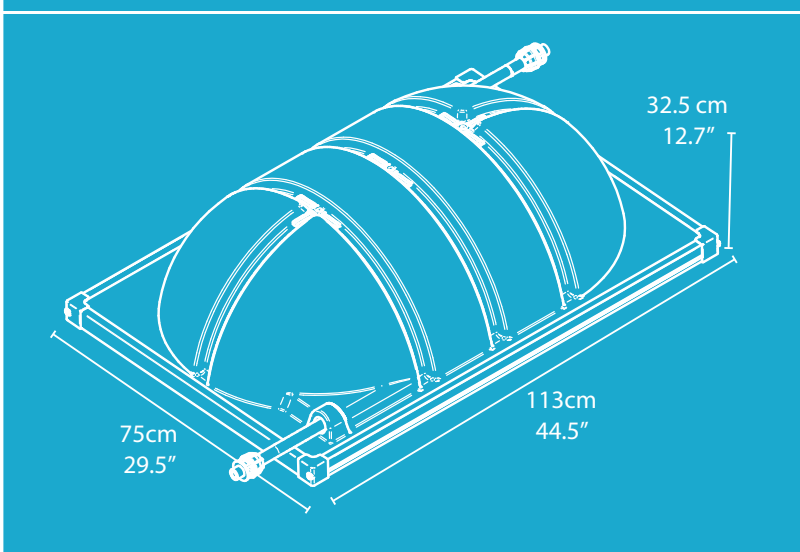

Solar AquaDome Grand technické parametry

Model	701708
Čárový kód	EAN-13 7290103111076
Součást dodávky	Solární jednotka / vstupní hadice / výstupní hadice / konektory bazénu
Max. tlak vody:	2,03 bar
Průtok vody:	pro čerpadla s průtokem do 7000 l/hod
Rozměry balení (d š v):	113 x 75 x 32,5 cm
Váha balení	11 kg
Cena vč. DPH:	4 999,- Kč / 185 €

PALRAM Applications Ltd

Manufactured and marketed by:
PALRAM Applications Ltd. is a member of PALRAM Ind.

www.garland.cz, www.palramapplications.com

GREEN