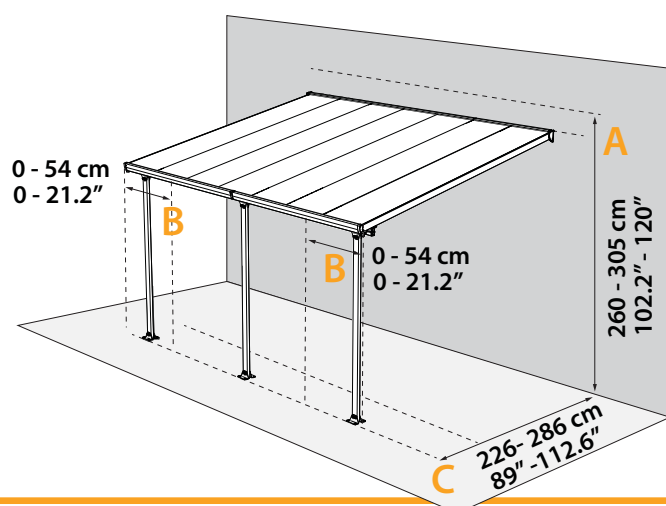

Přidaná hodnota - nastavitelná a flexibilní

Flexibilní rozměry a snadná montáž

- Díky posuvným prvkům můžete přizpůsobit pergolu přesně vaší verandě
- Lze upravovat výšku (A) a hloubku (C) a podélně posouvat nohy (B)
- Nejsou potřeba žádné základy, pouze pevný podklad pro ukotvení
- Pokud je třeba, dají se (pouze u pergoly Sierra) střešní panely na zimu jednoduše vyndat (např. když přes zimu nejezdíte na chalupu a nejste schopni kontrolovat množství sněhu).

Další možnosti (detaily na www.garland.cz)

- Pomocí jednoduchého propojovacího kitu (EZ LINK KIT) můžete spojit libovolný počet pergol Sierra vedle sebe a vytvořit tak libovolně dlouhou pergolu
- Pomocí bočního dílu můžete zakrýt pergolu z jedné nebo obou stran a zvýšit tak ochranu před větrem