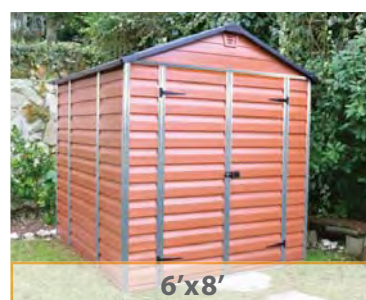

Zahradní domky řady SKYLIGHT™

Nejodolnější zahradní domky s difúzním osvětlením vnitřku

ZÁRUKA
10
LET

Střecha propouští sluneční záření

75 kg/m²

90 km/hod

Nová řada roku 2016. Špičkově zpracované a nesmírně odolné zahradní domky z polykarbonátu nejvyšší kvality. Ideální na uložení zahradního náčiní, sportovního vybavení nebo zahradního nábytku.

- Prakticky nerozbitné stěny z polykarbonátu s UV ochranou. Na rozdíl od běžných plastových domků z polyethylenu PE nikdy nezkréhnu a bez problémů odolají změnám teplot, přívalům sněhu nebo krupobití. Oproti plechovým domkům nikdy nereznou a stěnu nelze prakticky promáčknout či jinak poškodit.
- Unikátní systém snadného nasunutí polykarbonátových panelů do hliníkových profilů
- Nerezová konstrukce ze silných hliníkových profilů
- Unikátní střecha z polykarbonátu propouštějícího světlo prosvětluje domek zevnitř
- Bezúdržbové a snadno omyvatelné. Žádné starosti z nátěrem, hnilobou či rzi.
- Zamykatelné a lehce otvíratelné dveře v hliníkovém rámu
- Včetně protiskluzové podlahy s možností ukotvení
- Všechny modely jsou na výběr v hnědé nebo šedostříbrné variantě.

Prakticky
NEROZBITNÝ
POLYKARBONÁT

4'x6'

6'x5'

6'x8'

6'x10'