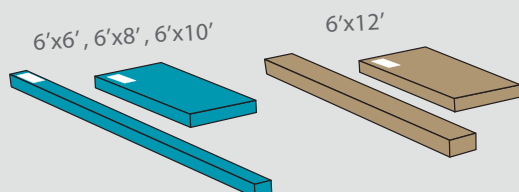

- Automatické otvírání oken
- Krycí zástěna
- Háčky pro popínavé rostliny
- Stojany na květináky
- Poličky
- Regály
- Navijáky pro popínavé rostliny
- Zavlažovací systém
- Kotvicí systém skleníku

Model	Multiline 6' x 6'	Multiline 6' x 8'
Rozměry skleníků MULTILINE:		
Výška stěny:	127cm / 50"	127cm / 50"
Rozměr dveří:	171 x 56.3 cm / 67.3"x 22.2"	171 x 56.3 cm / 67.3"x 22.2"
Polykarbonát:	komůrkový s UV vrstvou, 4 mm	komůrkový s UV vrstvou, 4 mm
Stříbrná řada:	701630	701549
Čárový kód:	EAN-13 7290103110918 UPC-A 763552700896	EAN-13 7290103110598 UPC-A 763552700674
Balení:	2 kartony	2 kartony
Rozměr/váha balení rámu:	267 x 18.5 x 10.5 cm 105.1" x 7.2" x 4.1" 25 kg / 55 lbs	267 x 18.5 x 10.5 cm 105.1" x 7.2" x 4.1" 28.5 kg / 62.7 lbs
Rozměr/váha balení panelů:	120 x 62 x 9.5 cm 47.2" x 24.4" x 3.7" 12.5 kg / 27.5 lbs	120 x 62 x 10 cm 47.2" x 24.4" x 3.9" 15 kg / 33 lbs
Cena vč. DPH:	7 299,- Kč / 269 €	8 299,- Kč / 309 €
Model	Multiline 6' x 10'	Multiline 6' x 12'
Rozměry skleníků MULTILINE:		
Výška stěny:	127cm / 50"	127cm / 50"
Rozměr dveří:	171 x 56.3 cm / 67.3"x 22.2"	171 x 56.3 cm / 67.3"x 22.2"
Polykarbonát:	komůrkový s UV vrstvou, 4 mm	komůrkový s UV vrstvou, 4 mm
Stříbrná řada:	701631	701781
Čárový kód:	EAN-13 7290103110925 UPC-A 763552700902	EAN-13 7290103111274 UPC-A 763552701282
Balení:	2 kartony	2 kartony
Rozměr/váha balení rámu:	323 x 18.5 x 10.5 cm 127.1" x 7.2" x 4.1" 30 kg / 66 lbs	243 x 31 x 10 cm 95.6" x 12.2" x 4" 38 kg / 83.5 lbs
Rozměr/váha balení panelů:	120 x 62 x 12.5 cm 47.2" x 24.4" x 4.9" 17 kg / 37.4 lbs	120 x 62 x 13.5 cm 47.2" x 24.4" x 5.3" 21.5 kg / 47.3 lbs
Cena vč. DPH:	9 399,- Kč / 349 €	12 999,- Kč / 481 €