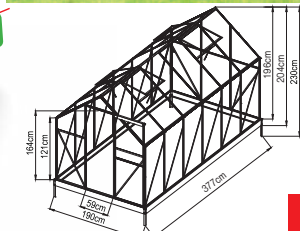

Původní cena 11.990,- Kč
Akční cena **11.990,- Kč s DPH**

4x střešní okna pro lepší odvětrání

VeGA 8000 STRONG

zesílená hliníková konstrukce
4x střešní okna, 1x posuvné dveře
Dvoustěnný komůrkový polykarbonát 4mm s UV filtrem
zesílený profil o tloušťce 1,5mm
hlubší drážka pro zasunutí PKD 10mm
Plocha 8,0 m²