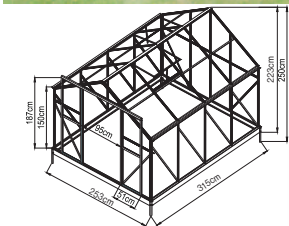

Speciální drážková konstrukce skleníků KOMFORT STRONG je vyrobena ze zesílených 1,5 mm silných eloxovaných hliníkových profilů. Jedná se o moderní dokonalé řešení, které ještě výrazně zvýšilo celkovou pevnost a stabilitu celého skleníku. Oproti zastaralému drátkovému systému, který se už téměř nepoužívá. Díky hlubší drážce 10mm pro zasunutí PDK se zároveň výrazně zvýšila odolnost skleníku vůči nárazům větru a sněhové zátěži. Na prosklení je použito velice kvalitních tepelně-izolačních dvoustěnných komůrkových polykarbonátových desek o síle 4-6 mm a s UV slunečním filtrem. Tento polykarbonát prošel německou certifikační zkušebnou TÜV Rheinland, což zaručuje vysokou kvalitu a stálost polykarbonátových desek. Skleníků této celé modelové řady KOMFORT STRONG je zdarma dodávána masivní pozinkovaná základna sloužící pro bezproblémové používání i bez pevného základu. Velice nadstandardní výška skleníku se základnou 223-250 cm je koncipovaná pro běžné evropské uživatele, kteří mají rádi dostatečný prostor a užitkový komfort. Prostorové dvoukřídlé dveře jsou jedním z charakteristických prvků této exkluzivní řady skleníků KOMFORT.

KOMFORT 7550 STRONG

zesílená hliníková konstrukce
4x střešní okna, dvojitě posuvné dveře
Dvoustěnný komůrkový polykarbonát 4mm s UV filtrem
zesílený profil o tloušťce 1,5mm
hlubší drážka pro zasunutí PKD 10mm
Plocha 8,0 m²

Původní cena 15.990,- Kč
Akční cena 14.490,- Kč s DPH
4x střešní okno pro lepší odvětrání, šíře skleníku 244 cm, pohodlně dvoukřídlé dveře

KOMFORT 9000 STRONG

zesílená hliníková konstrukce
4x střešní okna, dvojitě posuvné dveře
Dvoustěnný komůrkový polykarbonát 4mm s UV filtrem
zesílený profil o tloušťce 1,5mm
hlubší drážka pro zasunutí PKD 10mm
Plocha 9,5 m²