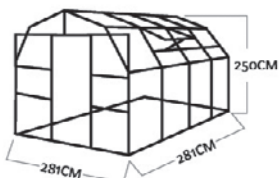

Původní cena 21.490,- Kč
Akční cena 19.490,- Kč s DPH
2x střešní okno pro lepší odvětrání, šíře skleníku 281 cm, pohodlně dvoukřídlé dveře, 6mm polykarbonát s UV filtrem

KOMFORT TITAN 9900 STRONG

Hliníkový skleník
4x střešní okno, dvojitě posuvné dveře
Komůrkový polykarbonát 6mm s UV filtrem
Plocha 9,8 m²