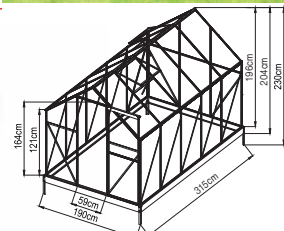

Původní cena 9.990,- Kč
Akční cena **9.990,- Kč s DPH**

2x střešní okna pro lepší odvětrání

VeGA 7000 STRONG

zesílená hliníková konstrukce
4x střešní okna, 1x posuvné dveře
Dvoustěnný komůrkový polykarbonát 4mm s UV filtrem
zesílený profil o tloušťce 1,5mm
hlubší drážka pro zasunutí PKD 10mm
Plocha 7,2 m²