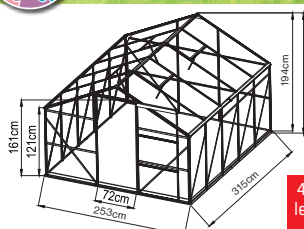

Původní cena 13.190,- Kč
Akční cena **11.990,- Kč s DPH**

4x střešní okno pro lepší odvětrání, širší skleníku 253 cm

VeGA 9500 STRONG

zesílená hliníková konstrukce
4x střešní okna, 1x posuvné dveře
Dvoustěnný komůrkový polykarbonát 4mm s UV filtrem
zesílený profil o tloušťce 1,5mm
hlubší drážka pro zasunutí PKD 10mm
Plocha 9,5 m²