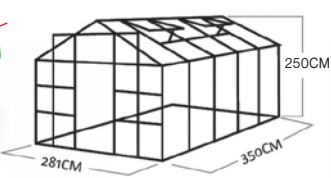

Původní cena 21.490,- Kč
Akční cena 19.490,- Kč s DPH
2x střešní okno pro lepší odvětrání, šíře skleníku 281 cm, pohodlně dvoukřídlé dveře, 6mm polykarbonát s UV filtrem

KOMFORT TITAN 9900 STRONG

Hliníkový skleník
4x střešní okno, dvojitě posuvné dveře
Komůrkový polykarbonát 6mm s UV filtrem
Plocha 9,8 m²