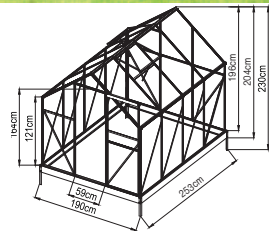

Skleníky **VeGA**

Vyhodnoceno uživateli jako nejlepší konstrukce - drážkové uchycení polykarbonátu

NEJLEPŠÍ CENA + NEJVYŠŠÍ KVALITA
Nejprodávanější skleníky na českém trhu

Speciální drážková konstrukce skleníků VeGA STRONG je vyrobena ze zesílených 1,5 mm silných eloxovaných hliníkových profilů. Jedná se o moderní dokonalé řešení, které zásadně zvýšilo celkovou pevnost a stabilitu celého skleníku. Oproti zastaralému drátkovému systému, který se už téměř nepoužívá. Díky hlubší drážce 10mm pro zasunutí PDK se zároveň výrazně zvýšila odolnost skleníku vůči nárazům větru a sněhové zátěži. Na prosklení je použito velice kvalitních tepelně-izolačních dvoustěnných komůrkových polykarbonátových desk o síle 4 mm a s UV slunečním filtrem. Tento polykarbonát prošel německou certifikovanou zkušební TUV Rheinland. Skleníkům této celé modelové řady VeGA STRONG je zdarma dodávána masivní pozinkovaná základna, sloužící pro bezproblémové používání i bez pevného základu. Výška skleníku se základnou 198-204 cm je koncipována pro běžné evropské uživatele.

VeGA 5000 STRONG

zesílená hliníková konstrukce
2x střešní okna, 1x posuvné dveře
Dvoustěnný komůrkový polykarbonát 4mm s UV filtrem
zesílený profil o tloušťce 1,5mm
hlubší drážka pro zasunutí PKD 10mm
Plocha 4,8 m²

Původní cena 8.990,- Kč
Akční cena **8.990,- Kč s DPH**

2x střešní okna pro lepší odvětrání

VeGA 6000 STRONG

zesílená hliníková konstrukce
2x střešní okna, 1x posuvné dveře
Dvoustěnný komůrkový polykarbonát 4mm s UV filtrem
zesílený profil o tloušťce 1,5mm
hlubší drážka pro zasunutí PKD 10mm
Plocha 6,0 m²