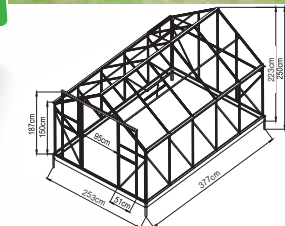

Původní cena 18.190,- Kč
Akční cena 16.490,- Kč s DPH
4x střešní okno pro lepší odvětrání, šíře skleníku 244 cm, pohodlně dvoukřídlé dveře