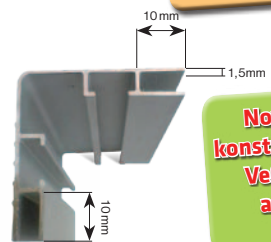

Nová zesílená konstrukce skleníků **VeGA STRONG** a **KOMFORT STRONG**

Certifikát kvality:
Tento polykarbonát prošel německou certifikovanou zkušební TUV Rheinland.