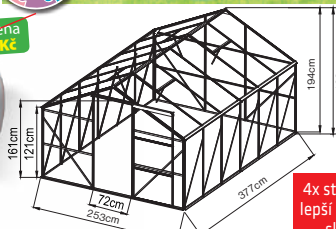

Původní cena 14.290,- Kč
Akční cena **12.990,- Kč s DPH**

4x střešní okno pro lepší odvětrání, širší skleníku 253 cm

Detail drážkového uchycení polykarbonátu u skleníků Komfort a VeGA. Tato konstrukce výrazně zpevňuje samotný skleník.