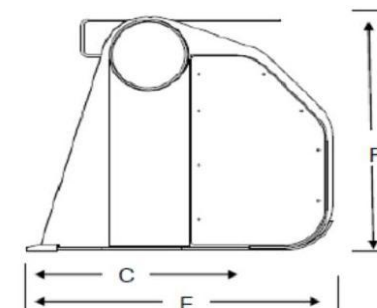

### E & HE Series

Model	Nosič		Hydraulika		Lopata		Pracovní plocha		Rozměr lopaty			
	Rypadlo kg	Nakladač kg	Průtok l/min.	Pracovní tlak Bar	Hmotnost	Objem	A	B	C	D	E	F
2-50E	1000 - 2000		40	200	155 Kgs	50 L	300mm	480mm	350mm	720mm	590mm	510mm
3-60E	2000 - 4000		55	200	240Kgs	120L	430mm	560mm	500mm	810mm	760mm	640mm
3-80E	3000 - 5000		55	200	290Kgs	172 L	430mm	800mm	500mm	1010mm	760mm	640mm
3-100E	4000 - 6000	1000 - 2000	65	200	360Kgs	215L	430mm	1000mm	500mm	1250mm	760mm	640mm
3-120HE	5000 - 7000	1000 - 3000	65	200	405Kgs	258 L	430mm	1200mm	500mm	1410mm	760mm	640mm
3-150HE	7000 - 10000	2000 - 5000	70	200	600Kgs	323L	430mm	1500mm	500mm	1870mm	760mm	640mm
4-100HE	5000 - 8000		90	200	560Kgs	350 L	615mm	1000mm	570mm	1350mm	820mm	880mm
4-120HE	10000 - 13000	7000 - 9000	90	200	600Kgs	421 L	615mm	1200mm	570mm	1550mm	820mm	880mm
4-150HE	13000 - 16000	9000-12000	90	200	780Kgs	527L	615mm	1500mm	570mm	1870mm	820mm	880mm
6-150HE	16000 - 20000		160	200	1020Kgs	950L	1030mm	1500mm	900mm	1870mm	1340mm	1300mm

### L Series

Model	Nosič	Hydraulika		Lopata		Pracovní plocha		Rozměr lopaty			
		Průtok l/min.	Pracovní tlak Bar	Hmotnost	Objem	A	B	C	D	E	F
3-100L	1000 - 2000	65	200	360kgs	215L	430mm	1000mm	350mm	1210mm	590mm	510mm
3-120L	1000 - 3000	65	200	390Kgs	258 L	430mm	1200mm	500mm	1410mm	760mm	640mm
3-150L	2000 - 5000	70	20	600kgs	323L	430mm	150mm	500mm	1870mm	760mm	640mm
4-150L	9000 - 12000	90	200	780Kgs	527L	615mm	1500mm	570mm	1870mm	820mm	880mm