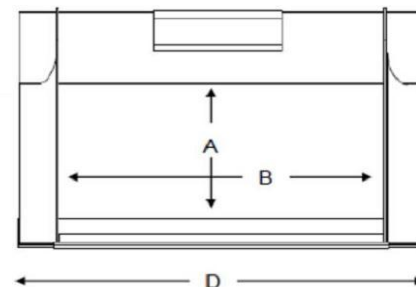

### E & HE Series

Model	Nosič		Hydraulika		Lopata		Pracovní plocha		Rozměr lopaty			
	Rypadlo kg	Nakladač kg	Průtok l/min.	Pracovní tlak Bar	Hmotnost	Objem	A	B	C	D	E	F
2-50E	1000 - 2000		40	200	155 Kgs	50 L	300mm	480mm	350mm	720mm	590mm	510mm
3-60E	2000 - 4000		55	200	240Kgs	120L	430mm	560mm	500mm	810mm	760mm	640mm
3-80E	3000 - 5000		55	200	290Kgs	172 L	430mm	800mm	500mm	1010mm	760mm	640mm
3-100E	4000 - 6000	1000 - 2000	65	200	360Kgs	215L	430mm	1000mm	500mm	1250mm	760mm	640mm
3-120HE	5000 - 7000	1000 - 3000	65	200	405Kgs	258 L	430mm	1200mm	500mm	1410mm	760mm	640mm
3-150HE	7000 - 10000	2000 - 5000	70	200	600Kgs	323L	430mm	1500mm	500mm	1870mm	760mm	640mm
4-100HE	5000 - 8000		90	200	560Kgs	350 L	615mm	1000mm	570mm	1350mm	820mm	880mm
4-120HE	10000 - 13000	7000 - 9000	90	200	600Kgs	421 L	615mm	1200mm	570mm	1550mm	820mm	880mm
4-150HE	13000 - 16000	9000-12000	90	200	780Kgs	527L	615mm	1500mm	570mm	1870mm	820mm	880mm
6-150HE	16000 - 20000		160	200	1020Kgs	950L	1030mm	1500mm	900mm	1870mm	1340mm	1300mm

### L Series

Model	Nosič	Hydraulika		Lopata		Pracovní plocha		Rozměr lopaty			
		Průtok l/min.	Pracovní tlak Bar	Hmotnost	Objem	A	B	C	D	E	F
3-100L	1000 - 2000	65	200	360kgs	215L	430mm	1000mm	350mm	1210mm	590mm	510mm
3-120L	1000 - 3000	65	200	390Kgs	258 L	430mm	1200mm	500mm	1410mm	760mm	640mm
3-150L	2000 - 5000	70	20	600kgs	323L	430mm	150mm	500mm	1870mm	760mm	640mm
4-150L	9000 - 12000	90	200	780Kgs	527L	615mm	1500mm	570mm	1870mm	820mm	880mm