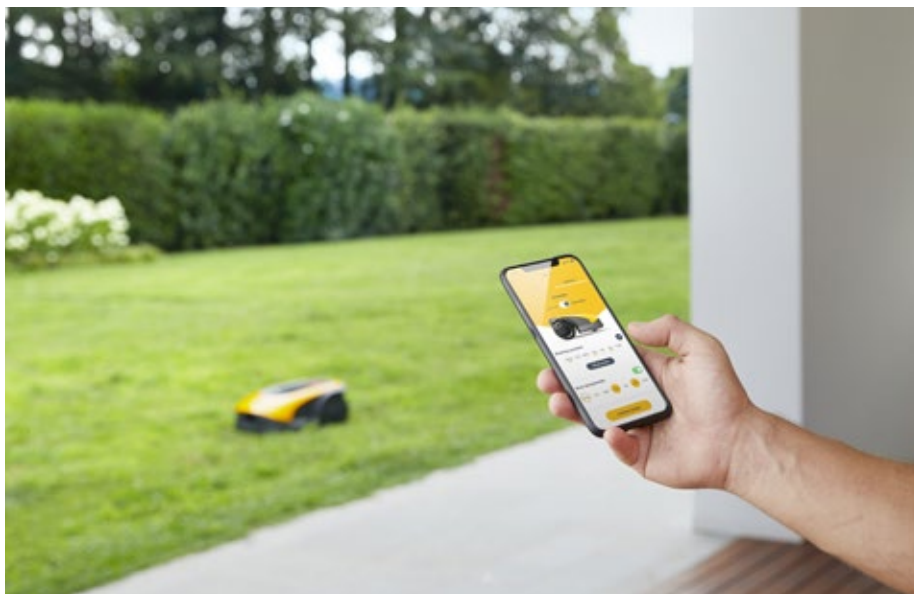

CENA

124 990 Kč

A 5000

Nová autonomní robotická sekačka pro plochy až do 5 000 m². Dokonale vyvážená konstrukce Efektivní systematické sečení a patentovaný systém AGS umožňují správu vaší zahrady bez nutnosti použití obvodového kabelu. Na jedno nabití dokáže pracovat až 270 minut. 6 nožové 26cm žací ústrojí, svaňová dostupnost 50 %, virtuální ovládání zón sečení, překážek a perimetru. Katalogové číslo: 2R9106028/ST1

N CENA

149 990 Kč

A 7500

Nová autonomní robotická sekačka pro plochy až do 7 500 m². Dokonale vyvážená konstrukce Efektivní systematické sečení a patentovaný systém AGS umožňují správu vaší zahrady bez nutnosti použití obvodového kabelu. Na jedno nabití dokáže pracovat až 270 minut. 6 nožové 26 cm žací ústrojí, svaňová dostupnost 50 %, virtuální ovládání zón sečení, překážek a perimetru. Katalogové číslo: 2R9106128/ST1

N CENA

171 990 Kč

A 10000

Nová autonomní robotická sekačka pro plochy až do 10 000 m². Dokonale vyvážená konstrukce Efektivní systematické sečení a patentovaný systém AGS umožňují správu vaší zahrady bez nutnosti použití obvodového kabelu. Na jedno nabití dokáže pracovat až 330 minut. 6 nožové 26 cm žací ústrojí, svaňová dostupnost 50 %, virtuální ovládání zón sečení, překážek a perimetru. Katalogové číslo: 2R9106228/ST1