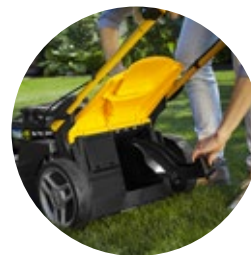

Combi 336c

Nejmenší model elektrické sekačky je vhodný na plochy do 400 m². Má plastový podvozek se záběrem 34 cm, motor o výkonu 1 400 W a textilní sběrací koš 35 l. Výšku sečení lze nastavit centrálně jednou pákou do šesti pozic v rozmezí 25–75 mm. Sekačka má dvojitou měkčenou rukojeť a výbornou kvalitu sečení díky zpřevodování rychlosti nože. Trávu může sbírat do koše, mulčovat nebo vyhazovat dozadu. Hmotnost je 11 kg.

Katalogové číslo: 294340068/ST1

CENA

5 490 Kč